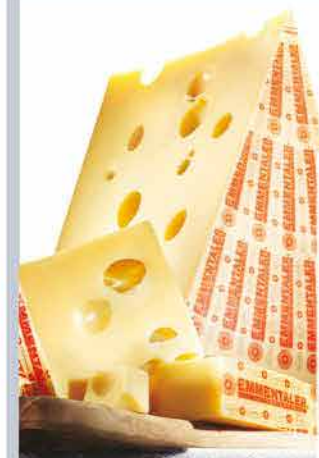

SNACK NESQUIK
NESTLÉ
cacao/latte
5x26g
1,39
€ 10,69 al Kg

FORMAGGIO
GALBANINO
GALBANI
550g
6,59
€ 11,98 al Kg

PASTA FRESCA
DIVELLA
vari formati
500g
0,99
€ 1,98 al Kg

LINEA
BIFFI
a partire da
1,98

EMMENTALER
SVIZZERO
SELEZIONE
DOP
al taglio
1,39
€ 13,90 al Kg