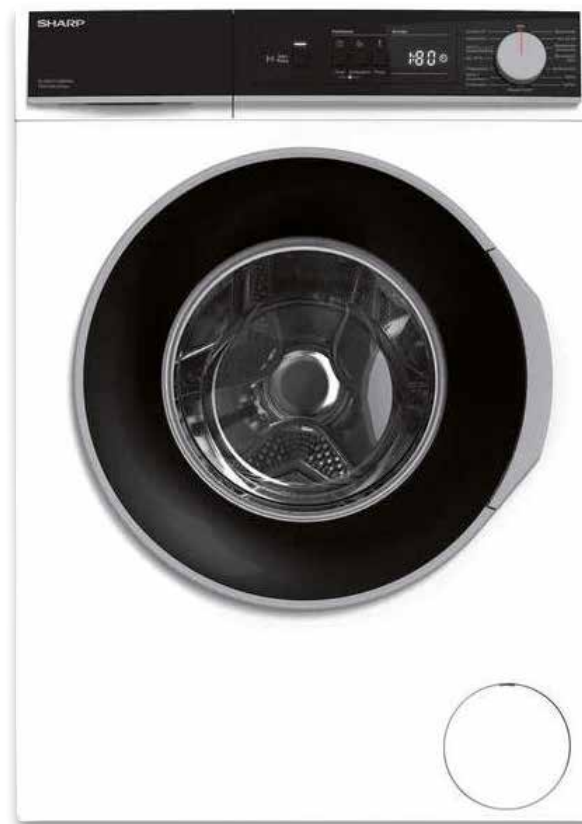

ARTICOLO VENDIBILE
SU PRENOTAZIONE
AL BOX INFORMAZIONI
PEZZI TOTALI
DISPONIBILI 600
FINO ESAURIMENTO
DELLE SCORTE

Classe

A

SHARP
LAVATRICE CARICA FRONTALE
motore inverter, capacità 7Kg,
velocità centrifuga 1400g/min,
n° programmi 15, display LED,
partenza differita,
dimensioni (LxPxA) 59,7x52,7x84,5cm

€
249,00

CONAD
SUPERSTORE
Persone oltre le cose

CAMPANIA
PAC
2000 A

PEFC
PEFC/18-31-346

**Sosteniamo
il futuro**
Questa carta è ottenuta da cellulosa
proveniente da foreste gestite in maniera
sostenibile e/o da cellulosa riciclata e da fonti
controllate in modo da garantire nel tempo
l'integrità del patrimonio forestale.

scopri il nuovo
conad.it

scarica
HeyConad
APP

inquadra
il qr code