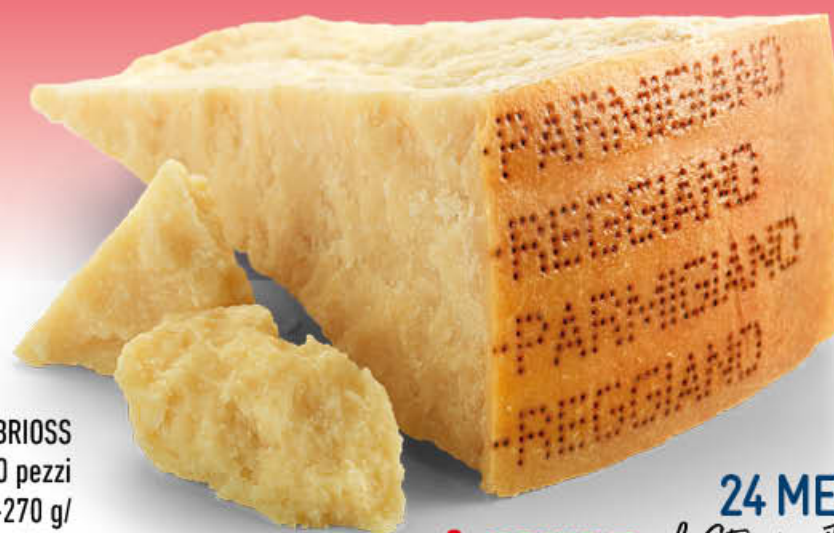

DA MERCOLEDÌ 15
A DOMENICA 26
GENNAIO 2025

I NUMERI 1

KINDER BROSS
10 pezzi
classico - 270 g/
latte cacao - 280 g

2,19 €

CONAD *di Stagionatura*
PARMIGIANO REGGIANO D.O.P.
STAGIONATURA OLTRE 24 MESI SELEZIONE CONAD
al taglio
all'etto